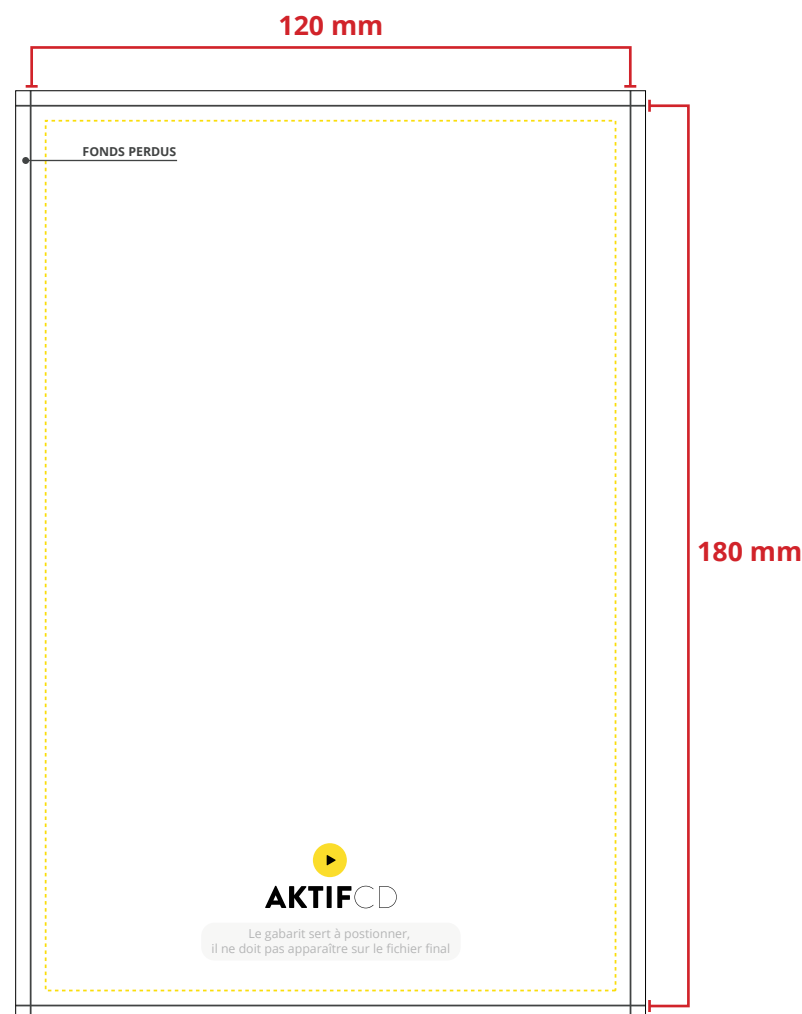

- Couleur CMJN.
- Résolution 300 dpi.
- Taux d'encre 320% max (somme des couleurs CMJN en pourcentage).

Mentions obligatoires SACEM pour la reproduction Audio et autres logos à incorporer selon vos supports.

PHRASE DE DROIT

Les fonds perdus nous permettent de couper dans de la matière imprimée et d'obtenir une découpe impeccable de votre document.

Il faut rajouter au **minimum 3 mm** de fond perdu de chaque côté de votre document. Vos textes, images et tout autre élément graphique doivent être au moins à 3 mm du bord afin d'éviter que ceux-ci ne se retrouvent coupés.

Le gabarit PDF indique les cotations, les éléments graphiques ne doivent être en aucun cas disposés sur le PDF. Taille réelle non respectée.

FEUILLET DVD

BOITIER DVD STANDARD / SLIM / ...

Format avec fond perdu	L 126 mm x H 186 mm
Format fini	L 120 mm x H 180 mm

- Traits de coupe
- - - Zone limite de texte
- Fonds Perdus 3 mm